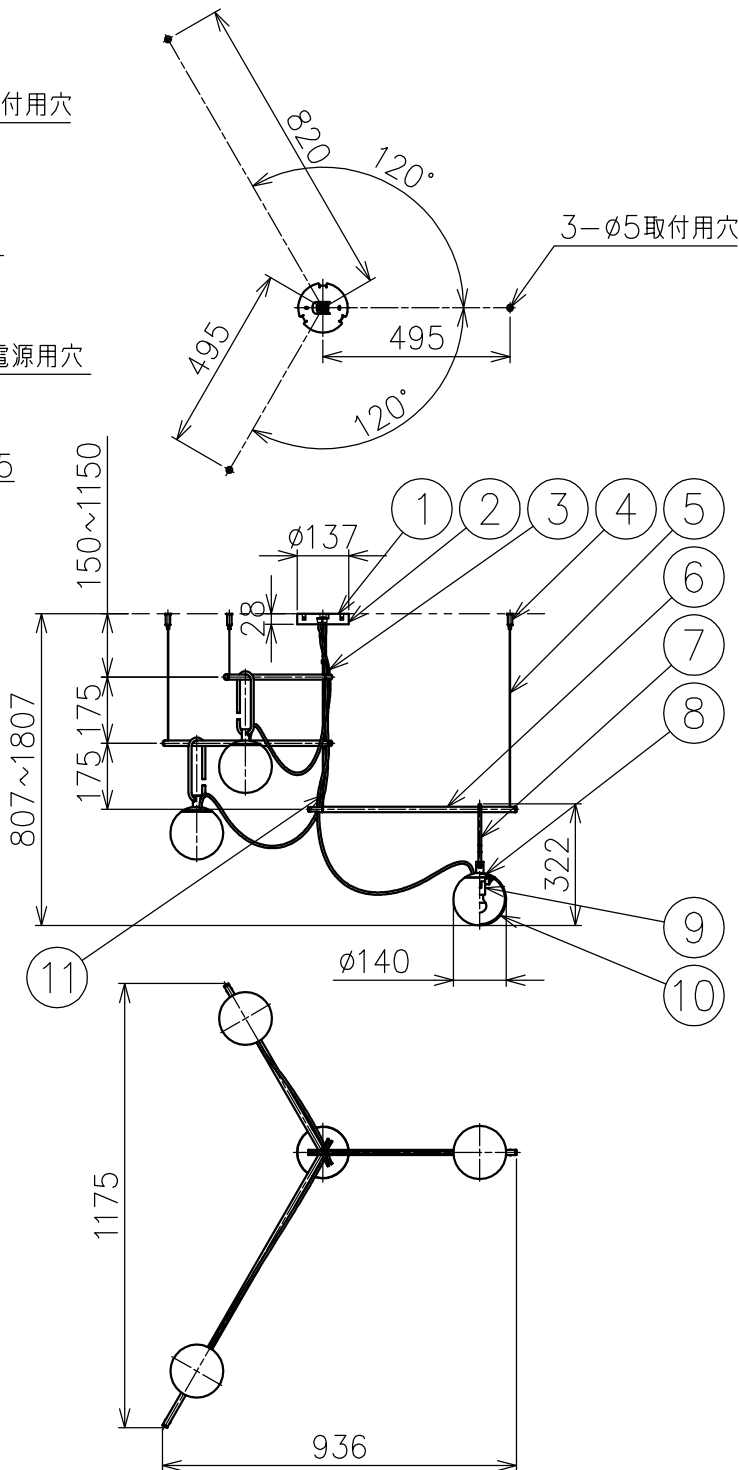

取付板詳細 S:1/5

注記) 器具内や周囲温度が高くなると保護回路が作動し、ランプの明るさが低下する場合があります。

付属品

・取付ネジ: 3.8×38/5ヶ

*LEDの発光色、明るさには個体差があります、あらかじめご了承ください。

▲安全上のご注意 (必ずお守りください。誤った取り扱いは落下・感電・火災の原因となります)

- ・この器具は非防水です。湿気が多い場所や屋外では使用しないでください。
- ・天井取付け専用器具です。傾斜天井には取付けしないでください。
- ・落下して危険が生じるおそれのある場所には設置しないでください。
- ・湿度及び周囲温度の高い場所では、長時間使用しないでください。

15					7	C環	真鍮	3		品番	1276010A
14					6	吊りパイプ	鋼	3	黒色塗装	品名	nh S3 14
13					5	ワイヤー	ステンレス	3	ϕ 0.8		
12					4	ワイヤー調節具	真鍮	3	クロームメッキ	Design	Neri&Hu
11	ワイヤー	ステンレス	1	ϕ 1.0	3	コード	塩化ビニル	3	黒色	適合光源	E17 電球形LEDランプ 2700K 4W×3
10	グローブ	ガラス/樹脂	3	乳白色	2	フランジ	樹脂	1	黒色		
9	ソケット	樹脂	3	E17 250V	1	取付板	鋼	1		タイプ	
8	本体	真鍮	3		部番	品名	材質	数量	摘要	Artemide®	
					181126	単位: mm	第三角法	質量	3.5 kg		